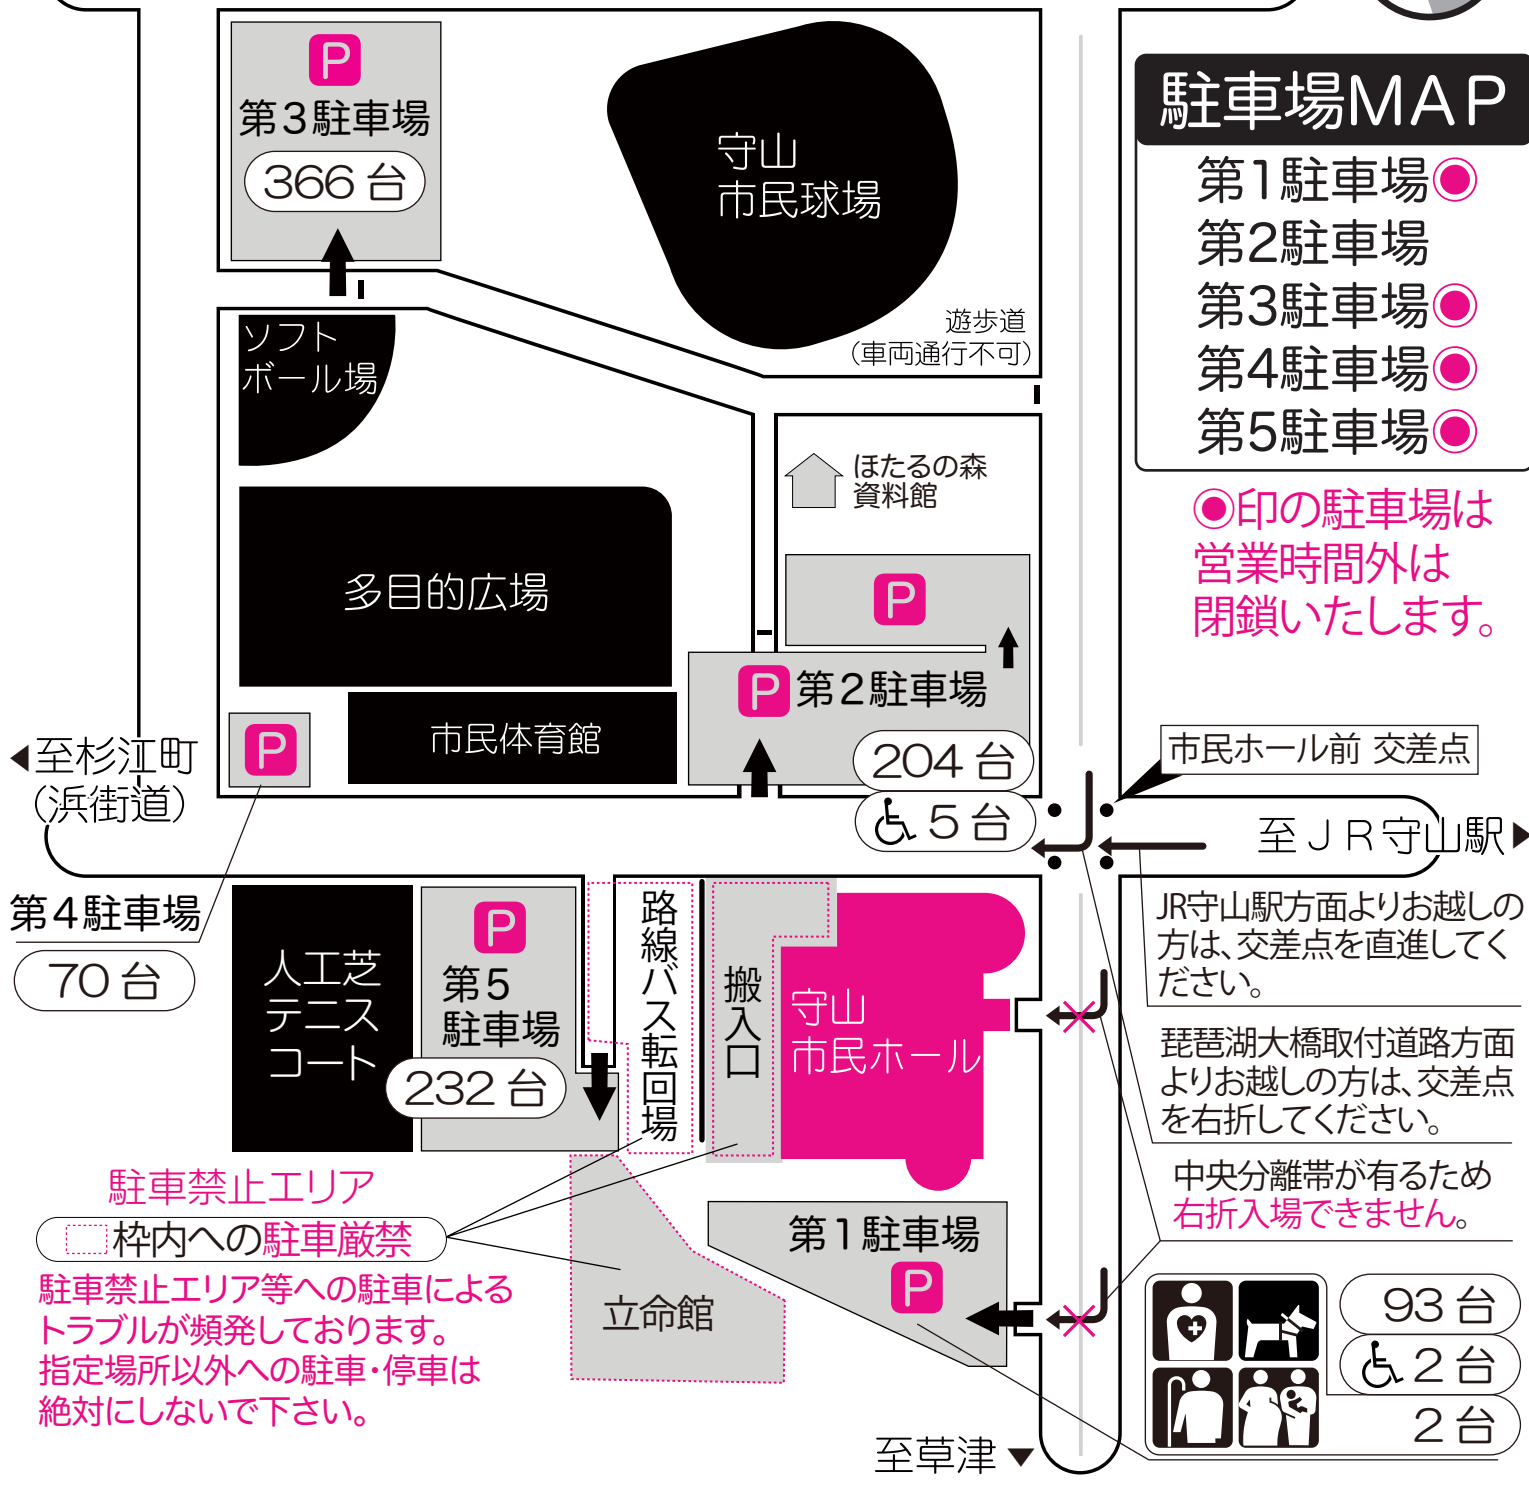

# 守山市民ホール周辺駐車場

▲ 至琵琶湖大橋取付道路 ▲

## 駐車場MAP

- 第1駐車場 ●
- 第2駐車場 ●
- 第3駐車場 ●
- 第4駐車場 ●
- 第5駐車場 ●

●印の駐車場は  
営業時間外は  
閉鎖いたします。

市民ホール前 交差点  
至JR守山駅

JR守山駅方面よりお越しの方は、交差点を直進してください。

琵琶湖大橋取付道路方面よりお越しの方は、交差点を右折してください。

中央分離帯が有るため  
右折入場できません。

		93台
		2台
		2台

駐車禁止エリア  
□ 枠内への駐車厳禁

駐車禁止エリア等への駐車による  
トラブルが頻発しております。  
指定場所以外への駐車・停車は  
絶対にしないで下さい。

## 注意事項

- ◎会場周辺の駐車スペース及び駐車台数は限られております。
- ◎施設の利用状況により駐車が困難な場合がございます。
- ◎守山市民ホール及び守山市民運動公園施設利用者の為の駐車場です。施設利用者以外の駐車・停車はご遠慮願います。
- ◎駐車禁止エリア等への駐車によるトラブルが頻発しております。禁止エリアへの駐車・停車は絶対にしないで下さい。
- ◎駐車スペース確保困難や周辺道路混雑における交通事情等により生じた損失(入場制限・途中入場など)に関して事業団は一切の責を負いません。
- ◎駐車場は記載内容以外に状況等により事前告知なしに「開放・閉鎖」等を行う場合があります。
- ◎基本的に普通車専用の駐車場となっております。バス・トラック等大型車を駐車する場合には事前にご連絡・ご相談をお願い致します(確保できない場合もございます)。