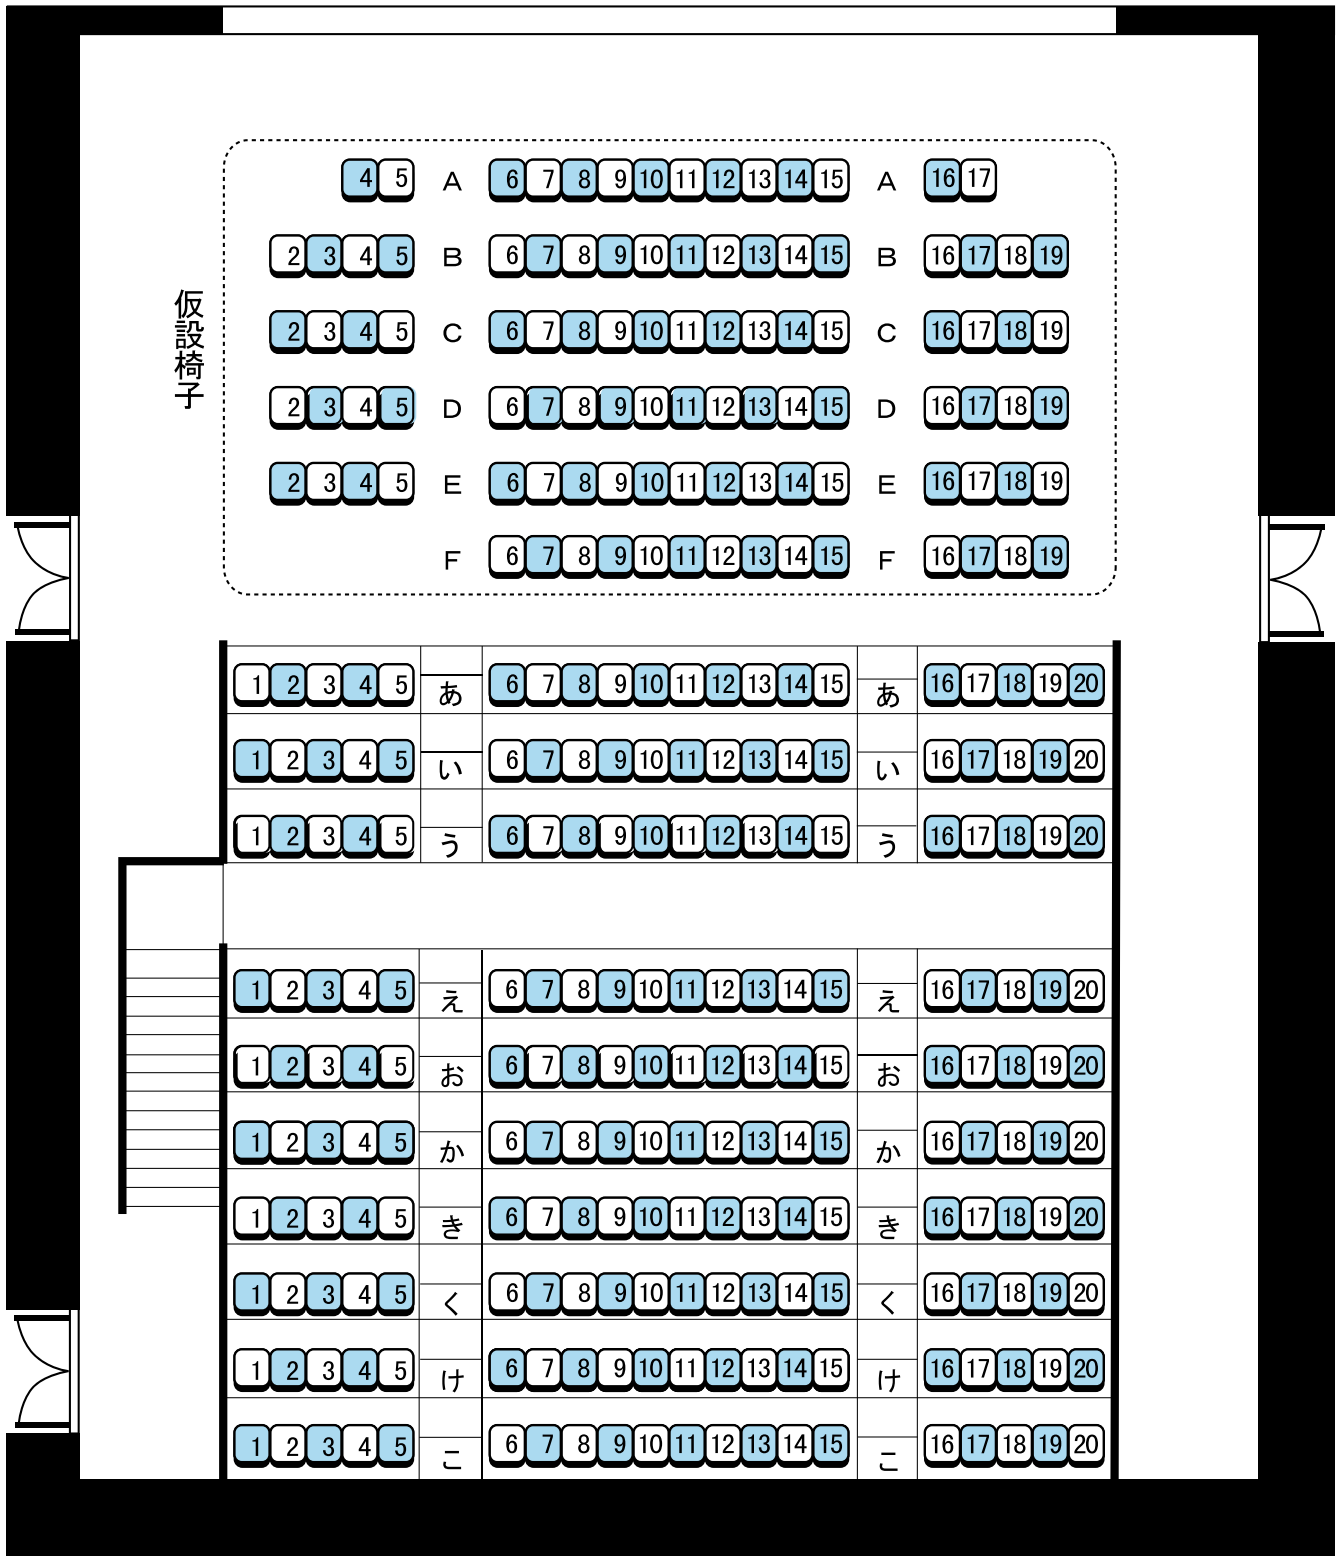

感染症対策時ソーシャルディスタンスを考慮した座席配置

50%以下/150席

舞 台

守山市民ホール・小ホール客席図面

ロールバック式階段椅子200席+専用仮設椅子100席