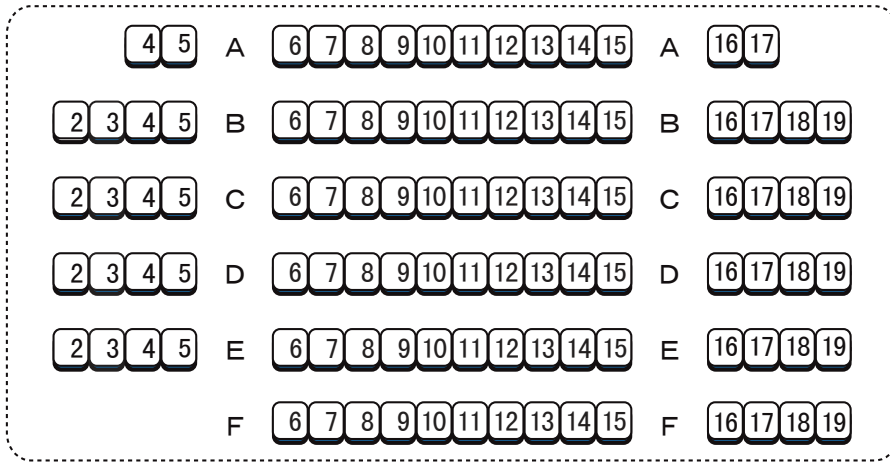

舞 台

仮設椅子

守山市民ホール・小ホール客席図面

ロールバック式階段椅子200席+専用仮設椅子100席