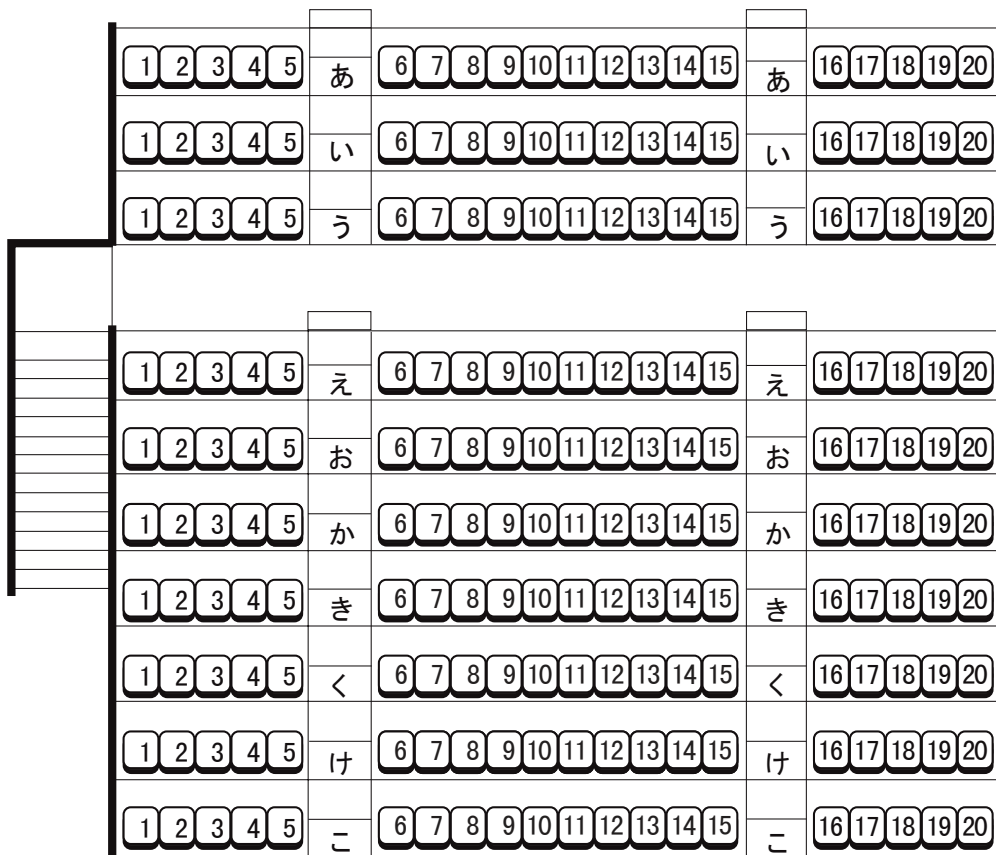

舞 台

仮設椅子

守山市民ホール・小ホール客席図面

ロールバック式階段椅子200席+専用仮設椅子100席